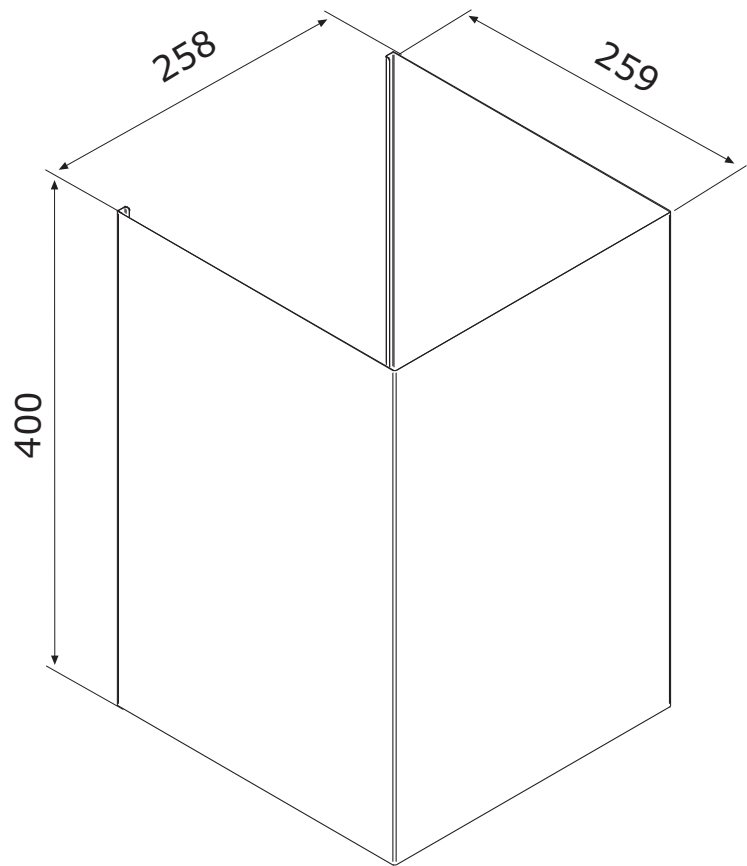

# KCF16BKF4/150/V

Min.A.390 Max.A. 655

Min.F.450 Max.F. 800