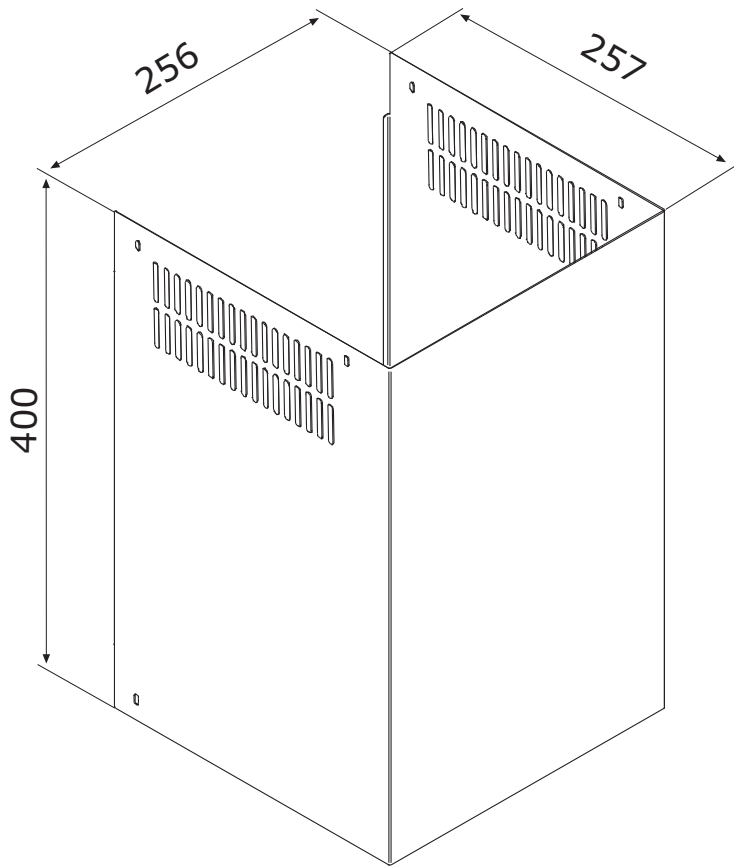

# KCF16BKF4/150/V

Min.A.390 Max.A. 655

Min.F.450 Max.F. 800